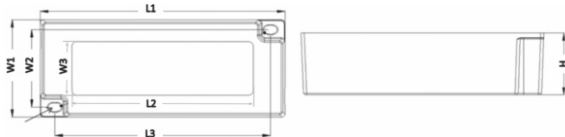

产品功率 Product power

30W 45W 55W 75W 85W

应用灯具 Application luminaire

户外照明, 植物照明, 工业照明, 体育照明
Outdoor lighting, Plant lighting, industrial lighting, Sports lighting

产品尺寸 Product Size

单位/Unit:mm

Model NO.	L1	L2	L3	L4	W1	W2	H
30W	80	/	71.5	36	30	/	23.2
45W	90	65	80	48	40	26	27.5
55W	113	84	102	47	40	26	30
75W	138	/	128.1	47	38	/	32
85W	138	/	128.1	47	38	/	32

型号参数列表 Model Parameter List

产品型号 Product Model	输出功率 PO	输出电压 Vout	输出电流 Lout	功率因素 PF	效率(@230V) Efficiency(@230V)	雷击浪涌 Surge Protection	外壳尺寸(mm) dimensions (mm)
IS030062YYY-*×#	30W	36-62V	480mA	≥0.90	≥89%	4KV	L80XW36XH23.2
IS045062YYY-WXF	45W	36-62V	0.65A	≥0.90	≥88%	6KV	L90XW48XH27.5
IS060062YYY-WXF	55W	36-62V	0.9A	≥0.90	≥90%	6KV	L113.6XW47XH30
IS080062YYY-WXF	75W	36-62V	1.2A	≥0.90	≥90%	6KV/6KV	L138XW47XH32
IS080062YYY-WXF	85W	36-62V	1.35A	≥0.90	≥90%	6KV/6KV	L138XW47XH32