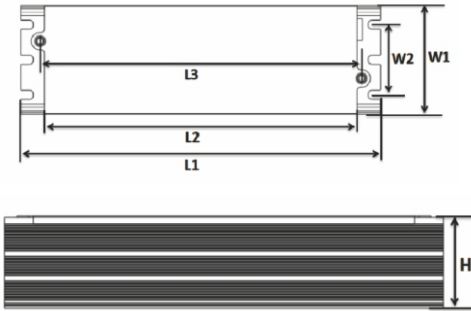

产品功率 Product power

30W 60W 100W

应用灯具 Application luminaire

智能家居, 商业照明, 景观照明
Smart home, commercial lighting,
Landscape lighting

产品尺寸 Product Size

单位/Unit:mm

Model NO.	L1	L2	L3	W1	W2	H
30W	160	142	146	50	32	34
60W	186	169.2	173	50	32	34
100W	186	169.2	173	50	32	34

型号参数列表 Model Parameter List

产品型号 Product Model	输出功率 PO	输出电压 Vout	输出电流 Lout	功率因素 PF	效率(@230V) Efficiency(@230V)	雷击浪涌 Surge Protection	外壳尺寸(mm) dimensions (mm)
LSP-030*-150-XV*	30W	17V	1.5A	≥0.90	≥85%	6KV/6KV	L160XW50XH34
LSP-060*-200-XV*	60W	27V	2A	≥0.90	≥86%	6KV/6KV	L186XW50XH34
LSP-100*200 XV*	100W	45V	2A	≥0.90	≥88%	6KV/6KV	L186XW50XH34