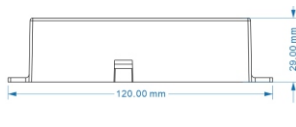

### 产品尺寸 Product Size

Model NO.	L1	L2	L3	L4	W1	W2	H
45W	120	107.5	100	112	38	26	26
60W	155	142	132	142	38	26	30

30W

单位/Unit: mm

80W