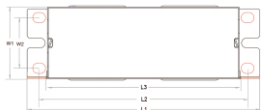

### 产品尺寸 Product Size

Model NO.	L1	L2	L3	L4	W1	W2	H
45W	120	107.5	100	112	38	26	26
60W	155	142	132	142	38	26	30

30W

单位/Unit: mm

80W