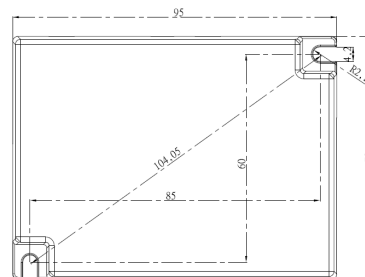

### 产品尺寸 Product Size

Model NO.	L1	L2	L3	L4	W1	W2	H
45W	120	107.5	100	112	38	26	26
60W	155	142	132	142	38	26	30

30W

单位/Unit: mm

80W

### 型号参数列表 Model Parameter List

产品型号 Product Model	输出功率 PO	输出电压 Vout	输出电流 Lout	功率因素 PF	效率(@230V) Efficiency(@230V)	雷击浪涌 Surge Protection	外壳尺寸 (mm) dimensions (mm)
ANE-045#-030-XV* 单极低频闪	30W	90-130V	0.09-0.27A	≥0.90	≥87%	4KV/4KV	L120XW39XH29
ANE-045#-050-XV* 单极低频闪	45W	90-130V	0.2-0.5A	≥0.90	≥88%	4KV/4KV	L120XW38XH26
ANE-060#-060-XV* 单极低频闪	60W	90-130V	0.4-0.6A	≥0.90	≥90%	6KV/6KV	L155XW38XH30
ANE-078#-062-XV*	80W	90-130V	0.4-0.62A	≥0.90	≥87%	4KV/4KV	L95XW70XH32