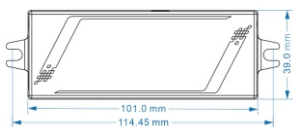

### 产品尺寸 Product Size

Model NO.	L1	L2	L3	L4	W1	W2	H
45W	120	107.5	100	112	38	26	26
60W	155	142	132	142	38	26	30

30W

单位/Unit: mm

80W