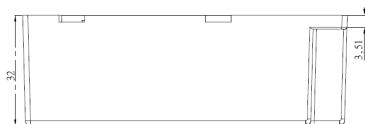

### 产品尺寸 Product Size

Model NO.	L1	L2	L3	L4	W1	W2	H
45W	120	107.5	100	112	38	26	26
60W	155	142	132	142	38	26	30

30W

单位/Unit: mm

80W